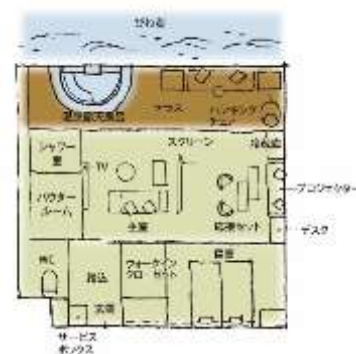

ベランピング朝食内容：近江牛、近江鴨、車海老、野菜のチーズフォンデュ・地元の魚をトッピングしたピザ・メイソンジャーの彩サラダ・蟹の味噌汁バター仕立て・スモアチョコレート添え・スパークリングワイン・果物・野菜ジュース

プレミアムスイートとエレガントスイートの2タイプ。機能的なこだわりがちりばめられた客室

■「湖游」エレガントスイート

54㎡の広々とした和洋室、ハンギングチェアにアウトドアソファのテラスにテント地の布が天井に張られたテラスが特徴的です。お部屋の露天風呂は温泉が配湯され7色に輝くライトが水面を照らします。ミニバーの飲み物は無料。ブルームーダのBluetoothスピーカーとコーヒーマシンが備えられています。

部屋数：4部屋（レイクビュー・露天風呂付 4階）※禁煙

広さ：54㎡定員4名

宿泊料金：平日2名1室1泊2食付き1人あたり31,900円（税込）

■「湖游」プレミアムスイート

72㎡の広々とした和洋室、エレガントスイートの設備に加え天井に備え付けられたアンドロイドTV内蔵のプロジェクターから100インチのスクリーンに大迫力のご自身のスマートフォンの映像やYouTubeの映像などが楽しめます。カップルやご夫婦はもちろんご家族にも使いやすいお部屋です。

部屋数：2部屋（レイクビュー・露天風呂付 4階）※禁煙

広さ：72㎡定員4名

宿泊料金：平日2名1室1泊2食付き1人あたり40,700円（税込）

7色に照らす露天風呂

100インチのスクリーン

湖游エレガントスイート

湖游フロア専用コーナー

エレベーターを降りてすぐの湖游専用コーナーには、湖游のお客様向けにアロマの貸し出しや手作りプリンやアイスクリームの無料サービスを行っております。